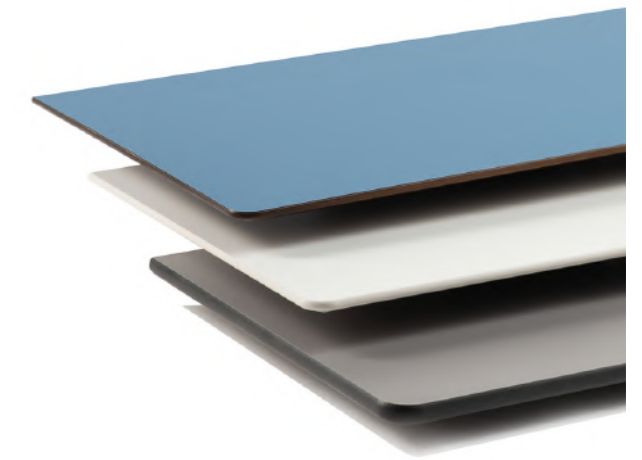

TLL – LAMINAT KOMPAKTOWY
TLL – SOLID LAMINATE

WARIANTY KRAWĘDZI / EDGE FINISH:

INFORMACJE / INFORMATION:

- **Materiał najwyższej jakości, charakteryzujący się niezwykłą odpornością, którą zawdzięcza zwartej, kompaktowej strukturze rdzenia. Odporny na działanie wilgoci, wahań temperatur, spełnia wysokospecjalistyczne kryteria obiektów użyteczności publicznej**
  Highest quality material, characterized by an extraordinary resistance, due to compact structure of the core. Moisture resistance and temperature fluctuation resistance, fulfill highly specialized criteria for public facilities
- **Grubości 10 mm**
  Thickness 10 mm

WYKOŃCZENIE / FINISHING:

Kolekcja HPL Mebella - 3 grupy - Eco, Standard, Premium
Mebella HPL Collection - 3 groups - Eco, Standard, Premium