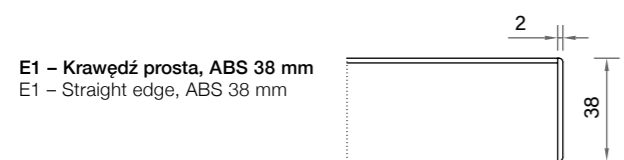

TB - DREWNO LITE (KLEJONKA) DĄB / BUK
TB – SOLID WOOD (BUCKRAM)

WARIANTY KRAWĘDZI / EDGE FINISH:

INFORMACJE / INFORMATION:

- **Drewno lite (klejonka) dębowe/bukowe - olejowane**
Solid wood (buckram) oak/beech - oiled
- **Grubości 30 i 40 mm**
Thickness 30 and 40 mm
- **Krawędź prosta**
Straight edge

WYKOŃCZENIE / FINISHING:

Olejowanie
Oiled

TLCA – PŁYTA WIÓROWA LAMINOWANA HPL, Z OBRZEZEM ABS
TLCA – CHIPBOARD LAMINATED HPL WITH ABS EDGE

WARIANTY KRAWĘDZI / EDGE FINISH:

INFORMACJE / INFORMATION:

- **Rdzeń z płyty wiórowej, powierzchnia zewnętrzna wykonana z laminatu HPL gwarantującego wysoką jakość powierzchni we wszystkich dekorach**
Core made of chipboard, surface made of HPL laminate, which guarantee high quality surface in all decors
- **Grubości 20 i 38 mm**
Thickness 20 and 38 mm
- **Krawędź oklejona obrzeżem ABS o grubości 1 i 2 mm**
Edges with ABS 1 and 2 mm thickness